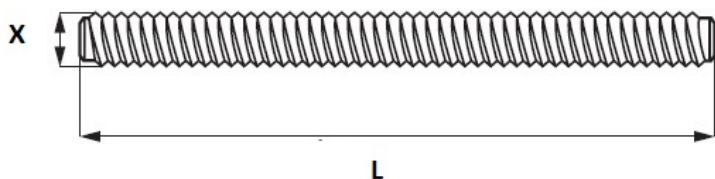

PRODUCT SHEET

Description:

Threaded Bolt M6x135mm, Steel, Bright Zinc Plated

Item number:

12.08.485-1

Units	Box	Carton	HS Code	Barcode
Pcs.		1000	7318154290	
				5704866024341

X	L (mm)
M6	22
M6	26
M6	32
M6	38
M6	44
M6	48
M6	51
M6	57
M6	63
M6	70
M6	76
M6	82
M6	85
M6	89
M6	95
M6	102
M6	135
M6	140
M6	1000